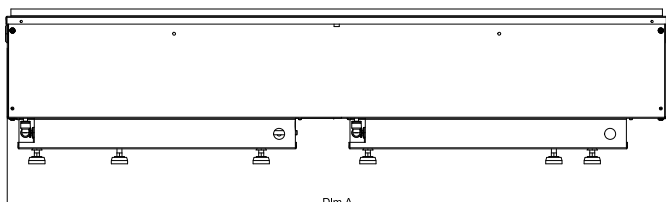

- Geschikt voor installatieprojecten en ontworpen voor plaatsing in een op maat gemaakt frame of een maatwerkhaard
- Eenvoudig te vullen waterreservoir voor ongeveer 8-10 uur continu gebruik voordat er moet worden bijgevuld
- Quick-fit IEC (ketel) aansluiting voor een individuele haard van elke gewenste lengte
- Geluidseffecten van knapperende houtblokken met een verstelbaar volume
- Houtset verkrijgbaar als accessoire

Alle afmetingen zijn in mm

MODEL	DIM 'A'
CAS500	508mm
CAS1000	1017mm

Alle cassettes moeten beschikken over adequate ventilatie voor een optimale vuurervaring.
Lees onze handleidingen of ga naar onze website www.dimplex-fires.eu voor advies.

		Cassette 500 retail
Algemene specificaties	Vuursysteem	Optimyst®
	Artikelnummer	210654
	EAN-code	5011139210654
	Model	Cassette-serie
	Zicht op het vuur	4-zijdig
	Kleur	Zwart
	Decoratie / vuurbed	Metaalplaat
Productafmeting	Vuurbeeld (BxH)	49 x 20 cm
	Buitenmaten BxHxD	51 x 30 x 23 cm
Functies	Warmteafgifte	Nee
	Thermostaat	Nee
	Afstandsbediening	Ja
	Handmatige bediening direct bij de haard mogelijk ja / nee	Ja
	Lampmodule	LED
	Geluidsmodule	Ja
	Instellingen kleureffecten	Nee
Verbruik	Warmte-instelling 1 in W	-
	Warmte-instelling 2 in W	-
	Alleen vlamwerking	220W
	Max. verbruik	220W
Voltage	Spanning/elektrische frequentie	230V/50Hz
Specificaties	Productgewicht in kg	9
	Kabellengte	1,5 m
	Garantie	2 jaar