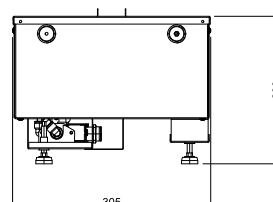

Alle afmetingen zijn in mm

MODEL	DIM 'A'
CAS500	508mm
CAS1000	1017mm

Alle cassettes moeten beschikken over adequate ventilatie voor een optimale vuurervaring.
Lees onze handleidingen of ga naar onze website www.dimplex-fires.eu voor advies.

		Cassette 500 retail
Algemene specificaties	Vuursysteem	Optimyst®
	Artikelnummer	210654
	EAN-code	5011139210654
	Model	Cassette-serie
	Zicht op het vuur	4-zijdig
	Kleur	Zwart
	Decoratie / vuurbed	Metaalplaat
Productafmeting	Vuurbeeld (BxH)	49 x 20 cm
	Buitenmaten BxHxD	51 x 30 x 23 cm
Functies	Warmteafgifte	Nee
	Thermostaat	Nee
	Afstandsbediening	Ja
	Handmatige bediening direct bij de haard mogelijk ja / nee	Ja
	Lampmodule	LED
	Geluidsmodule	Ja
	Instellingen kleureffecten	Nee
Verbruik	Warmte-instelling 1 in W	-
	Warmte-instelling 2 in W	-
	Alleen vlamwerking	220W
	Max. verbruik	220W
Voltage	Spanning/elektrische frequentie	230V/50Hz
Specificaties	Productgewicht in kg	9
	Kabellengte	1,5 m
	Garantie	2 jaar