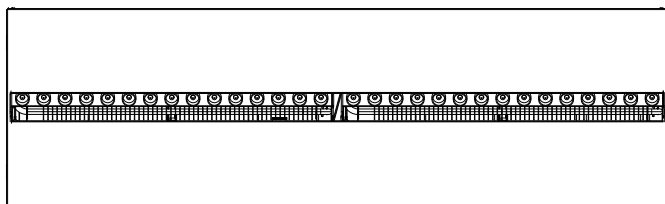

- Geschikt voor installatieprojecten en ontworpen voor plaatsing in een op maat gemaakt frame of een maatwerkhaard
- Eenvoudig te vullen waterreservoir voor ongeveer 8-10 uur continu gebruik voordat er moet worden bijgevuld
- Quick-fit IEC (ketel) aansluiting voor een individuele haard van elke gewenste lengte
- Geluidseffecten van knapperende houtblokken met een verstelbaar volume
- Houtset verkrijgbaar als accessoire

Alle afmetingen zijn in mm

MODEL	DIM 'A'
CAS500	508mm
CAS1000	1017mm

Alle cassettes moeten beschikken over adequate ventilatie voor een optimale vuurervaring.
Lees onze handleidingen of ga naar onze website www.dimplex-fires.eu voor advies.

		Cassette 500 retail
Algemene specificaties	Vuursysteem	Optimyst®
	Artikelnummer	210654
	EAN-code	5011139210654
	Model	Cassette-serie
	Zicht op het vuur	4-zijdig
	Kleur	Zwart
	Decoratie / vuurbed	Metaalplaat
Productafmeting	Vuurbeeld (BxH)	49 x 20 cm
	Buitenmaten BxHxD	51 x 30 x 23 cm
Functies	Warmteafgifte	Nee
	Thermostaat	Nee
	Afstandsbediening	Ja
	Handmatige bediening direct bij de haard mogelijk ja / nee	Ja
	Lampmodule	LED
	Geluidsmodule	Ja
	Instellingen kleureffecten	Nee
Verbruik	Warmte-instelling 1 in W	-
	Warmte-instelling 2 in W	-
	Alleen vlamwerking	220W
	Max. verbruik	220W
Voltage	Spanning/elektrische frequentie	230V/50Hz
Specificaties	Productgewicht in kg	9
	Kabellengte	1,5 m
	Garantie	2 jaar